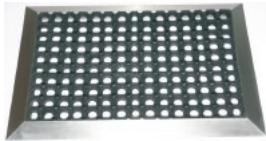

Produktbeschreibung

Edelstahlmatte `Polaris` mit Kautschuk, halbrund

- Edelstahl-Fußmatte mit Kautschuk-Noppen
- sehr strapazierfähig, leicht zu reinigen
- Ausführung Alu glänzend oder matt
- attraktive Edelstahlmatten mit absolutem Blickfang-Effekt
- robust und leicht zu reinigen
- Edelstahlabdeckung kann von der Kautschuk-Untermatte
- kann abgehoben werden zum Reinigen
- superbestückt mit Untermatte aus strapazierfähigem Kautschuk, absolut rutschfest

Edelstahlmatte `Lunaris` mit Ringgummi-Einsatz

- Edelstahl-Fußmatte mit Anlaufkante, abgeschrägt
- Inlay aus 100% Nitril-Gummi, Ringgummi-Matte
- Ringgummimatte kann aus dem Edelstahlrahmen entfernt werden zum Reinigen.
- nach unten offen, Nässe kann abfließen
- bestückt mit Ringgummi-Matte aus strapazierfähigem Nitrilgummi
- rutschfester Mattenrücken

Produktbeschreibung

Hochleistungsedelstahlmatte Profi-Brush

- Profi-Bürstenmatte in absoluter Super-Qualität
- extrem strapazierfähig, leicht zu reinigen
- extrem gute Qualität, äußerst robust – die High-Tech-Matte für höchste Anforderungen
- Nylon-Bürsten in unverwüstlichen Hartplastik-Lamellen eingegossen
- rollbar durch Edelstahlverbindungsdrähte
- Anlaufkante und Abschlusskante aus Alu

Hochleistungsedelstahlmatte Profi-Brush slim

- Profi-Dreckwegbürster
- Profi-Bürstenmatte in absoluter Super-Qualität
- extrem strapazierfähig, leicht zu reinigen
- extraflach, passt vor jeden Eingang
- Extrem gute Qualität, äußerst robust – die High-Tech-Matte für höchste Anforderungen
- Nylon-Bürsten in unverwüstlichen Hartplastik-Lamellen eingegossen
- rollbar durch Edelstahlverbindungsdrähte
- Anlaufkante und Abschlußkante aus Alu
- Temperaturbeständig von -50°C bis + 90°C
- Rutschfest durch hohes Gewicht von ca. 5 / 6,5 kg