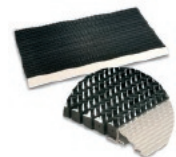

Position 6
Artikelnummer Art. Ham3250L-BL-4060

Position 7
Artikelnummer Art. Ham3250L-BL-5080

Produktbeschreibung
Hochleistungsmatte Profi-Brush, schwarz
Hochleistungsmatte Profi-Brush, schwarz

Abmessungen
40 cm x 60 cm x 2,2 cm
50 cm x 80 cm x 2,2 cm