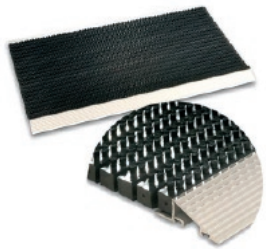

Hochleistungsedelstahlmatte Profi-Brush slim

- Profi-Dreckwegbürster
- Profi-Bürstenmatte in absoluter Super-Qualität
- extrem strapazierfähig, leicht zu reinigen
- extraflach, passt vor jeden Eingang
- Extrem gute Qualität, äußerst robust – die High-Tech-Matte für höchste Anforderungen
- Nylon-Bürsten in unverwüstlichen Hartplastik-Lamellen eingegossen
- rollbar durch Edelstahlverbindungsdrähte
- Anlaufkante und Abschlußkante aus Alu
- Temperaturbeständig von -50°C bis + 90°C
- Rutschfest durch hohes Gewicht von ca. 5 / 6,5 kg