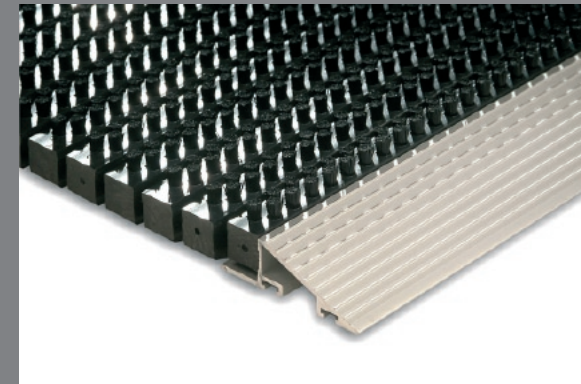

Edelstahlmatten

Produktbeschreibung
Produkte

Seite 1 - 2
Seite 3 - 4

floordirekt
Hans-Thoma-Str. 19
68163 Mannheim
Deutschland

Telefon: +49 (0)621 / 70 89 04
Fax: +49 (0)621 / 70 03 900
E-Mail: verkauf@floordirekt.de
Web: www.floordirekt.de