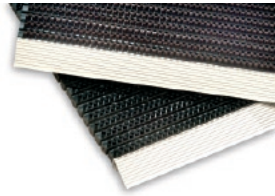

Produktbeschreibung

Edelstahlmatte `Polaris` mit Kautschuk, halbrund

- Edelstahl-Fußmatte mit Kautschuk-Noppen
- sehr strapazierfähig, leicht zu reinigen
- Ausführung Alu glänzend oder matt
- attraktive Edelstahlmatten mit absolutem Blickfang-Effekt
- robust und leicht zu reinigen
- Edelstahlabdeckung kann von der Kautschuk-Untermatte
- kann abgehoben werden zum Reinigen
- superbestückt mit Untermatte aus strapazierfähigem Kautschuk, absolut rutschfest

Edelstahlmatte `Floralis` dunkelbraun patiniert mit Kokos-Einlegematte

- Edelstahltürmatte in Premiumausführung, Kokosmatte mit Blütenmotiv
- Edelstahlrahmen dunkelbraun-marmoriert und patiniert
- Einlegematte aus Kokos, farbig bedruckt, für den überdachten Außenbereich und Innen
- rutschfester Mattenrücken
- Rahmenstärke: 1 mm Edelstahl, pulverbeschichtet mit UV-beständigem Pulverlack, per Hand patiniert und mit kratzfestem Einbrennlack versiegelt
- strapazierfähig, leicht zu reinigen
- Kokos-Einlegematte kann zum Reinigen aus dem Edelstahlrahmen genommen werden
- Rahmen ist nach unten offen, dadurch kann Nässe problemlos abfließen

Edelstahlmatte `Safari` mit Kokos-Gummi-Einsatz

- Edelstahlfußmatte mit Anlaufkante, abgeschrägt
- Inlay aus Gummi mit Kokos-Streifen
- robuste Edelstahlmatten, mit hohem Reinigungseffekt bei Schmutz und Nässe
- Gummimatte kann aus dem Edelstahlrahmen entfernt werden zum Reinigen
- nach unten offen, Nässe kann abfließen
- bestückt mit einer Gummimatte, darin eingelassene Kokos-Streifen
- rutschfester Mattenrücken

Produktbeschreibung

Hochleistungsedelstahlmatte Profi-Brush

- Profi-Bürstenmatte in absoluter Super-Qualität
- extrem strapazierfähig, leicht zu reinigen
- extrem gute Qualität, äußerst robust – die High-Tech-Matte für höchste Anforderungen
- Nylon-Bürsten in unverwüstlichen Hartplastik-Lamellen eingegossen
- rollbar durch Edelstahlverbindungsdrähte
- Anlaufkante und Abschlusskante aus Alu