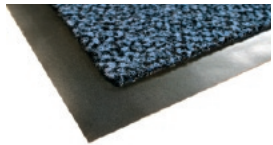

Schmutzfangmatte Sky

- Material 100% Polypropylen
- rutschfest durch vinylbeschichtete Rückseite
- äußerst strapazierfähig
- lose verlegbar auf glatten und trockenen Böden
- ideale Eignung für starke Beanspruchung
- leichte Reinigung mit dem Staubsauger
- waschbar bis 30° C
- rutschfest und UV-beständig
- Schützt den Eingangsbereich mit viel Durchgangsverkehr vor Schmutz, Nässe und Staub