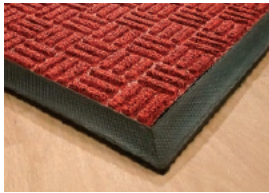

Produktbeschreibung

Premium Schutzmatte

- mit riffelartig angeordneter fester Kunststoffaserstruktur
- aus 100% Polypropylen
- Rückseite mit rutschfestem Nitrilgummi und Noppen, kein Wasserstau
- für den Außen- als auch den Innenbereich geeignet
- schräge Anlaufkante, keine Stolperfalle
- leicht zu reinigen, maschinenwaschbar bei 30°C oder absaugen, shampooen
- durch Noppen auf Unterseite staut sich Feuchtigkeit beim Außeneinsatz nicht, sondern kann ablaufen