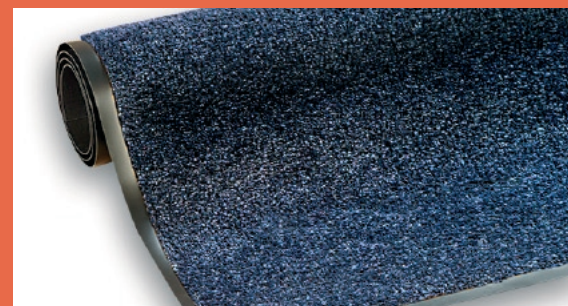

floordirekt

Schmutzfangmatten

Produktbeschreibung

Produkte

Matten auf Maß

Seite 1 - 4

Seite 5 - 11

Seite 12

floordirekt

Hans-Thoma-Str. 19

68163 Mannheim

Deutschland

Telefon: +49 (0)621 / 70 89 04

Fax: +49 (0)621 / 70 03 900

E-Mail: verkauf@floordirekt.de

Web: www.floordirekt.de